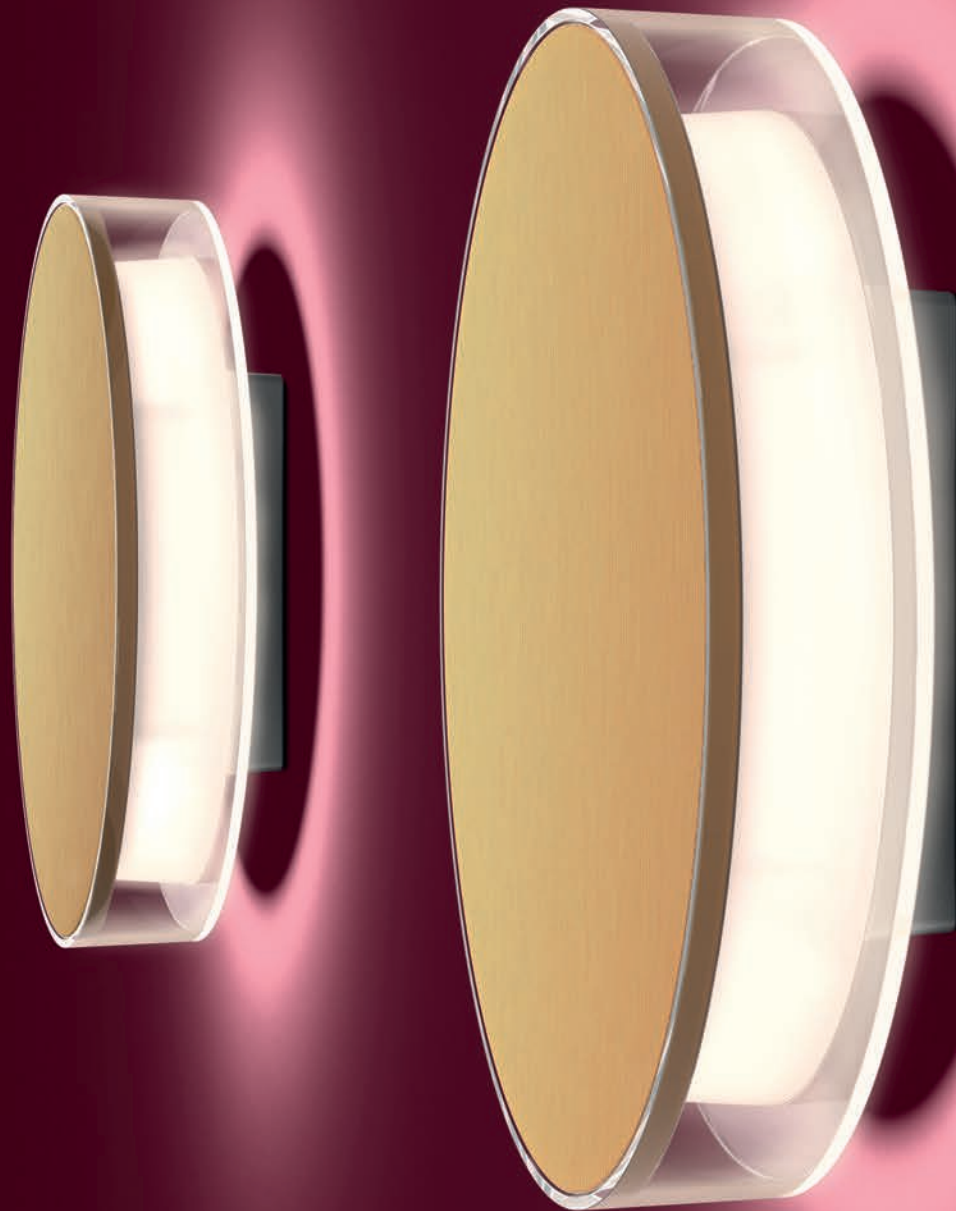

serien.lighting

**LID**

Das an die Wand strahlende Flächenlicht hinter der schlichten Glasscheibe lässt LID optisch schweben. Mit ihrer sphärischen Lichtwirkung eignet sie sich optimal für Treppenhäuser, Flure, Bad- und Wellnessbereiche.

*Design: Formfjord*

serien  
.lighting